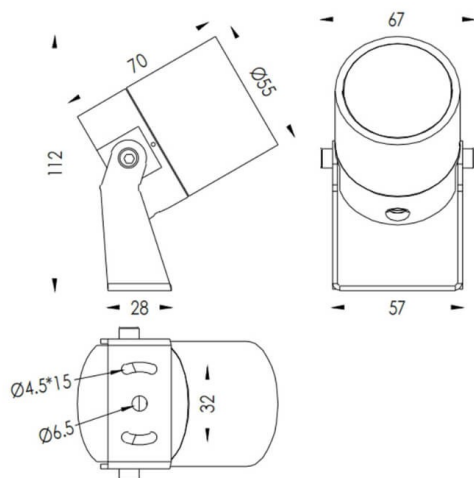

TUBEO-R

Code article	86.OS04.2351.01
Type de produit	Extérieur
Catégorie	Projecteurs
Famille	TUBEO-R
Sous-famille	TUBEO-R
Pictograms	

Dimensions

Product dimensions (mm) 55(Dia)X170(H)mm

Dessin technique

Produit	
Puissance système (W)	6
Flux lumineux utile (lm)	454
Efficacité lumineuse (lm/W)	75.67
Angle de faisceau	55
Durée de vie	50000h L70B10
IP	65
Équipement	ON-OFF
Durée de vie utile (h)	50000h L70B10
Température de couleur (K)	3000
Uniformité chromatique (SDCM)	SDCM3
CRI	80
IK	IK10